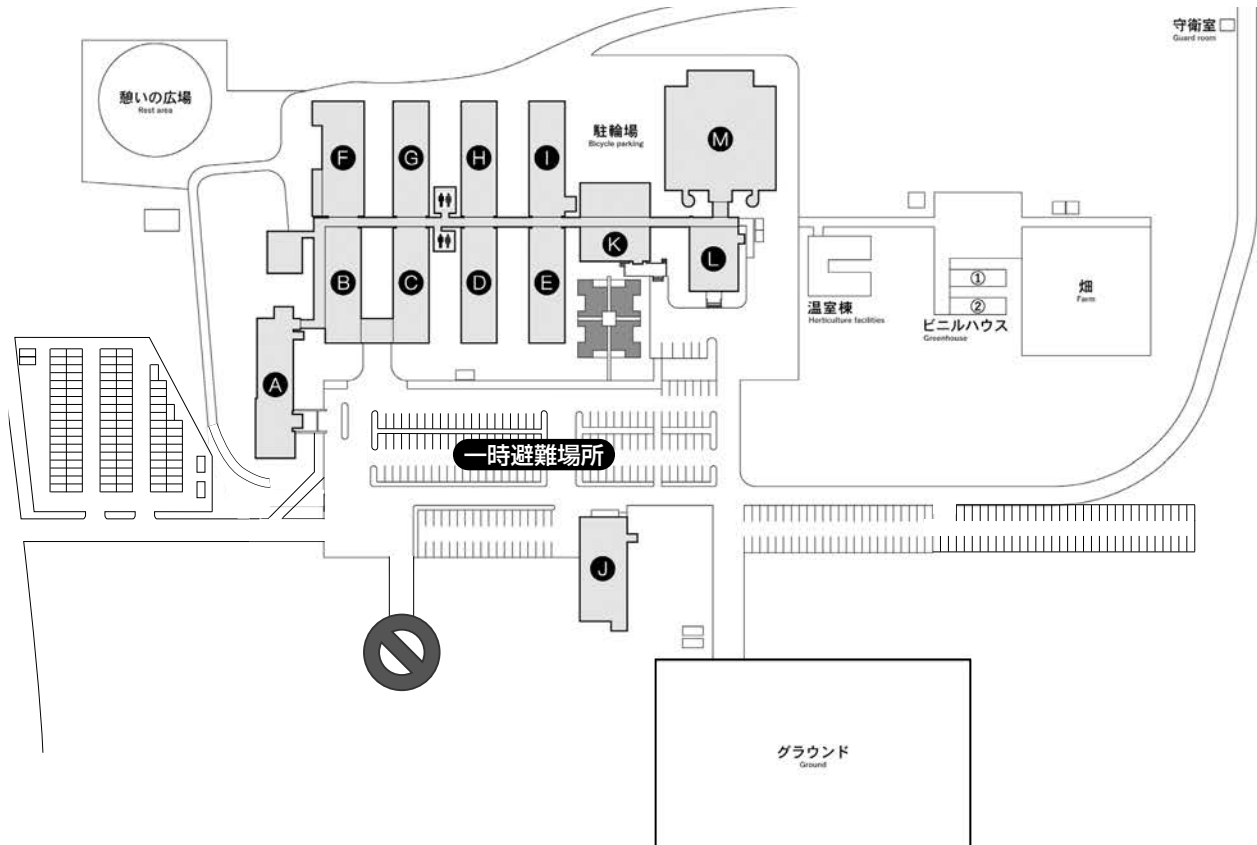

キャンパスMAP

胎内キャンパス

- | | |
|---|---|
| A 管理棟
Administration building | H 第4研究・実験棟
Research/Laboratory building 4 |
| B 第1研究棟
Research building 1 | I 実験・講義棟
Laboratory/Lecture building |
| C 第2研究棟
Research building 2 | J 図書館棟
Library |
| D 第1研究・実験棟
Research/Laboratory building 1 | K 学生棟
Student building |
| E 第2研究・実験棟
Research/Laboratory building 2 | L 厚生棟
Welfare building |
| F 講義棟
Lecture building | M 体育館棟
Gymnasium |
| G 第3研究・実験棟
Research/Laboratory building 3 | |