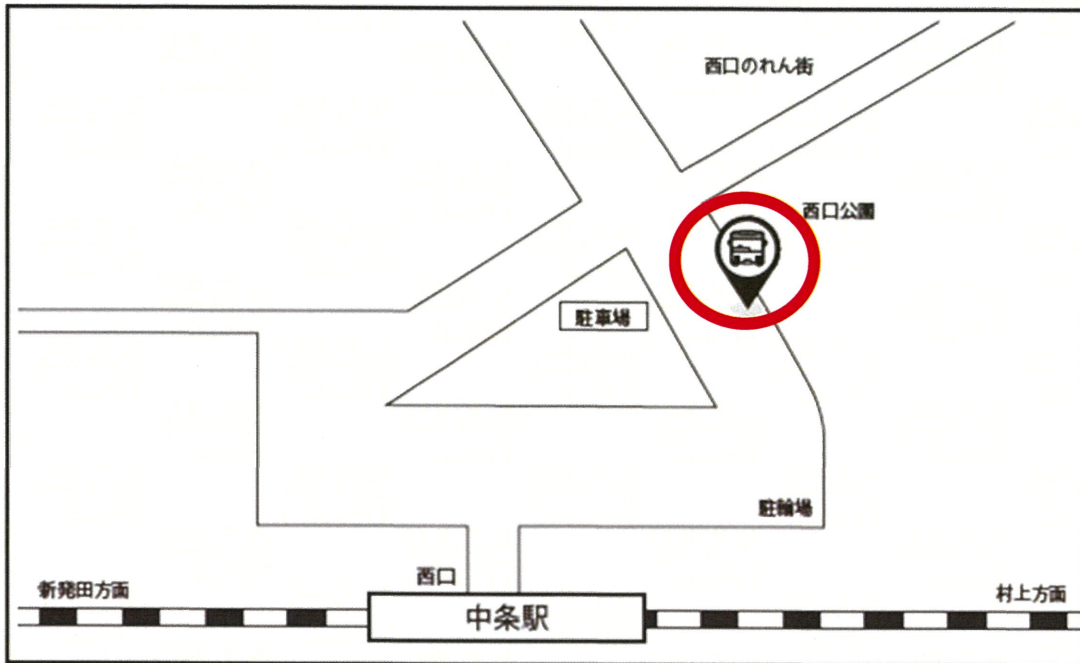

橙和祭当日のバス乗り場

発着場所	乗降場
① 胎内キャンパス	C棟・D棟の近くのバス乗降場
② つつじが丘	開志国際高等学校武道場
③ 中条駅西口	中条駅西口ロータリー
④ ウィルワン	ウィルワン管理棟前
⑤ 新発田駅東口	改札を出て、東地下通路を通り、バス停
⑥ イオンモール新発田店	イオンモール「あやめバス」のバス停

① 胎内キャンパス(A棟近くのバス乗降場)

② つつじが丘(開志国際高等学校武道場)

③ 中条駅西口(バスマークの位置)

※一般車両の利用もありますので、乗降はスムーズにお願いします。

④ ウィルワン管理棟前

⑤ 新発田駅東口(改札を出て東地下通路を通り抜け東口へ移動。乗降はバスマークの位置)

⑥ イオンモール新発田店(イオンモール「あやめバス」のバス停。乗降はバスマークの位置)
※あやめバスも停車しますので、スムーズな乗降をお願いします。