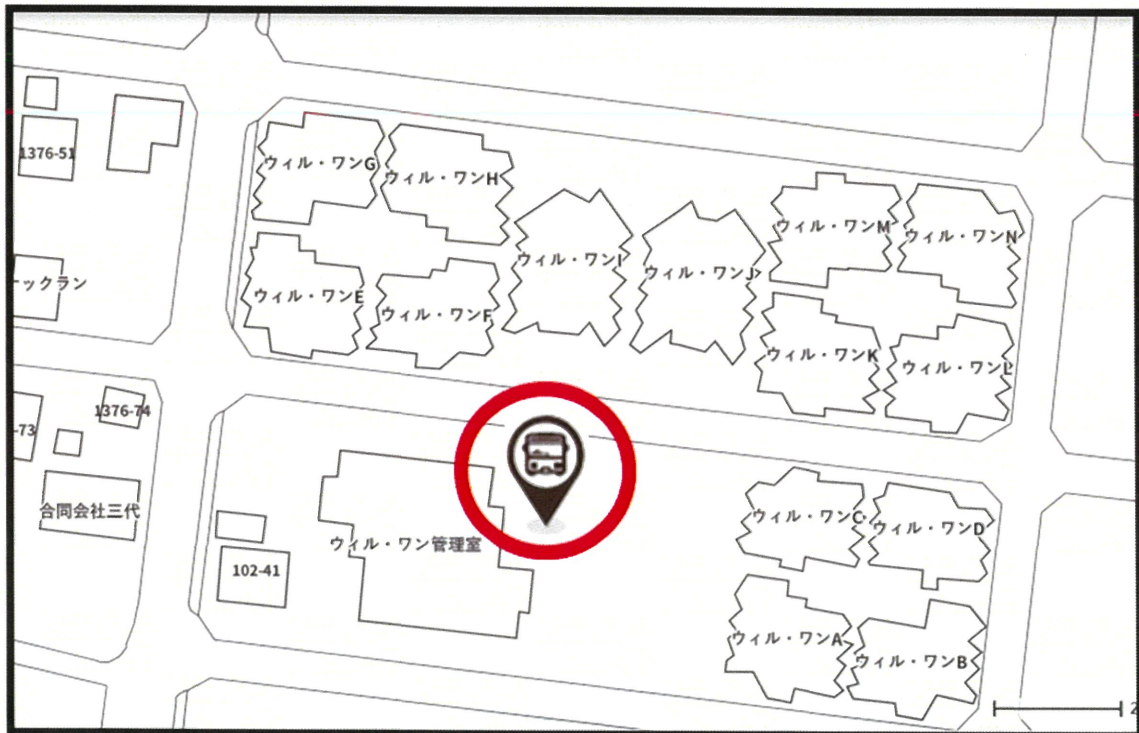

橙和祭当日のバス乗り場

発着場所	乗降場
① 胎内キャンパス	C棟・D棟の近くのバス乗降場
② つつじが丘	開志国際高等学校武道場
③ 中条駅西口	中条駅西口ロータリー
④ ウィルワン	ウィルワン管理棟前
⑤ 新発田駅東口	改札を出て、東地下通路を通り、バス停
⑥ イオンモール新発田店	イオンモール「あやめバス」のバス停

① 胎内キャンパス(A棟近くのバス乗降場)

② つつじが丘(開志国際高等学校武道場)

③ 中条駅西口(バスマークの位置)

※一般車両の利用もありますので、乗降はスムーズにお願いします。

④ ウィルワン管理棟前

⑤ 新発田駅東口(改札を出て東地下通路を通り抜け東口へ移動。乗降はバスマークの位置)

⑥ イオンモール新発田店(イオンモール「あやめバス」のバス停。乗降はバスマークの位置)
※あやめバスも停車しますので、スムーズな乗降をお願いします。