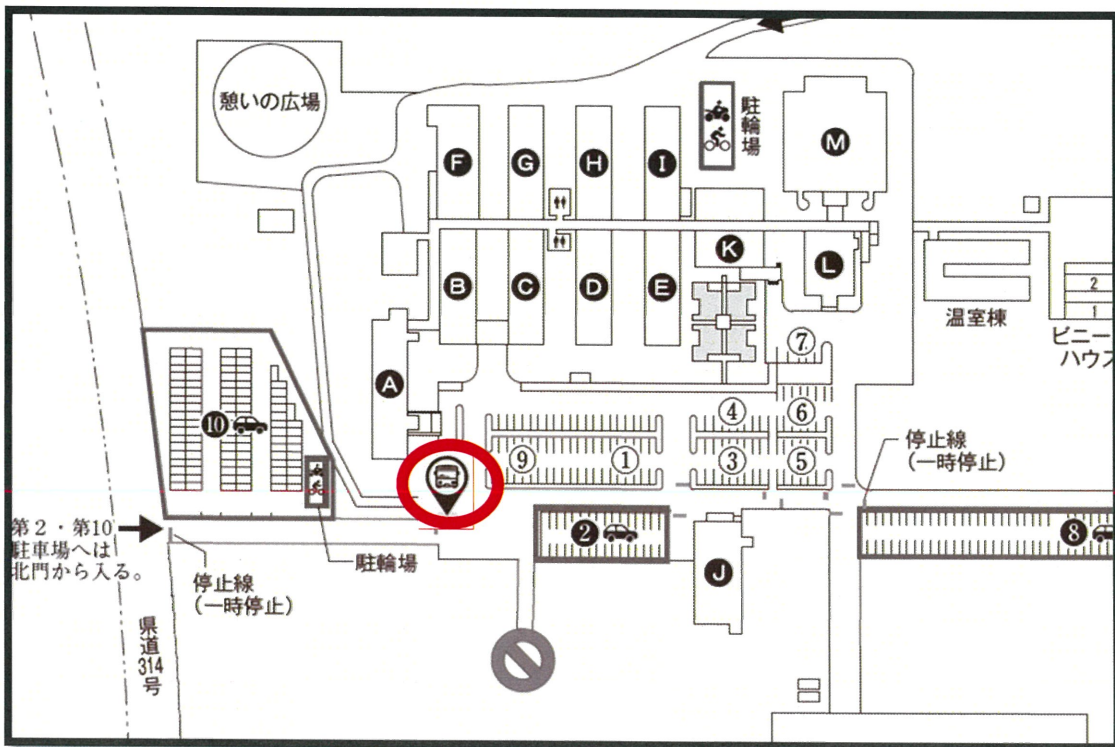

橙和祭当日のバス乗り場

発着場所	乗降場
① 胎内キャンパス	C棟・D棟の近くのバス乗降場
② つつじが丘	開志国際高等学校武道場
③ 中条駅西口	中条駅西口ロータリー
④ ウィルワン	ウィルワン管理棟前
⑤ 新発田駅東口	改札を出て、東地下通路を通り、バス停
⑥ イオンモール新発田店	イオンモール「あやめバス」のバス停

① 胎内キャンパス(A棟近くのバス乗降場)

② つつじが丘(開志国際高等学校武道場)

③ 中条駅西口(バスマークの位置)

※一般車両の利用もありますので、乗降はスムーズにお願いします。

④ ウィルワン管理棟前

⑤ 新発田駅東口(改札を出て東地下通路を通り抜け東口へ移動。乗降はバスマークの位置)

⑥ イオンモール新発田店(イオンモール「あやめバス」のバス停。乗降はバスマークの位置)
※あやめバスも停車しますので、スムーズな乗降をお願いします。