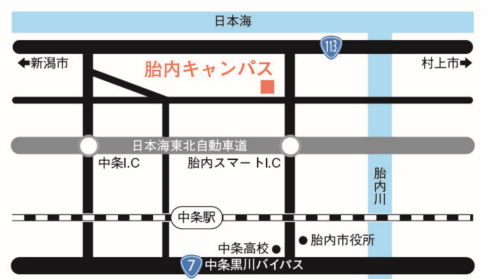

### サークル企画 9:30~

参加無料!!

軽音サークルによるバンドステージや、  
写真サークルの展示会など!!

橙和祭特設ページはこちら！

橙和祭

橙和祭特設ページでは最新情報を  
どんどんアップしていきます！  
ぜひチェックしてみてくださいね！

### バスについて

バス乗り場

バス時刻表

### MAP

新潟食料農業大学 胎内キャンパス  
胎内市平根台2416  
TEL: 0254-28-9855  
●JR中条駅より車で約15分  
●JR新発田駅、西新発田駅より車で約40分  
●胎内スマート1.Cより車で約5分